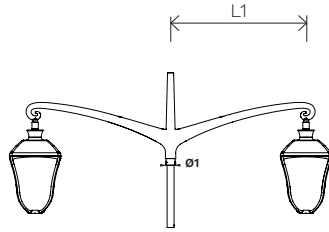

DOUBLE BRACKETS