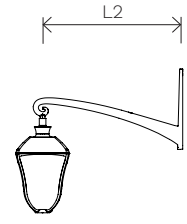

WALL BRACKET